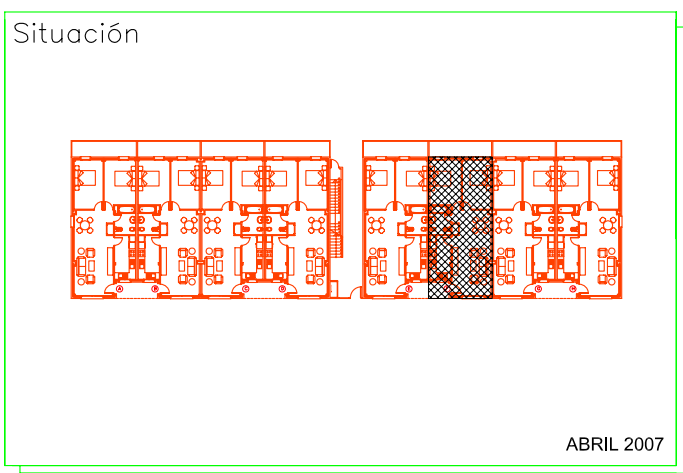

ESCALA 1/75

EMPLAZAMIENTO
POLIGONO 531, PARCELA 5104 EN FUENTELENCINA

JOSE GARCIA NAVAS S.A

- PLANTAS -
 BAJA
 LETRA F

SUPERFICIE UTIL
67,10 m²

NOTA: La Direccion de Obra se reserva el derecho de efectuar cuantos cambios estime oportuno, sin por ello reducir la calidad de la edificación